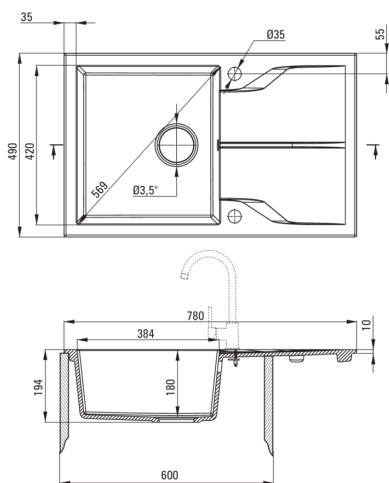

### Chiuvetă

Finisaj	bej
Tipul suprafeței	mat
Material	granit
Metoda de instalare	cu montare încastrată
Număr de cuve	1
Lățimea minimă a dulapului [mm]	600
Lățime [mm]	490
Lungimea [mm]	780
Înălțime [mm]	194
Adâncimea cuvei [mm]	180
Lungimea conturului [mm]	760
Lățimea conturului [mm]	470
Reversibil	Da
Dotat cu accesorii	Da
Număr de orificii	2
Număr de orificii făcute în avans	0